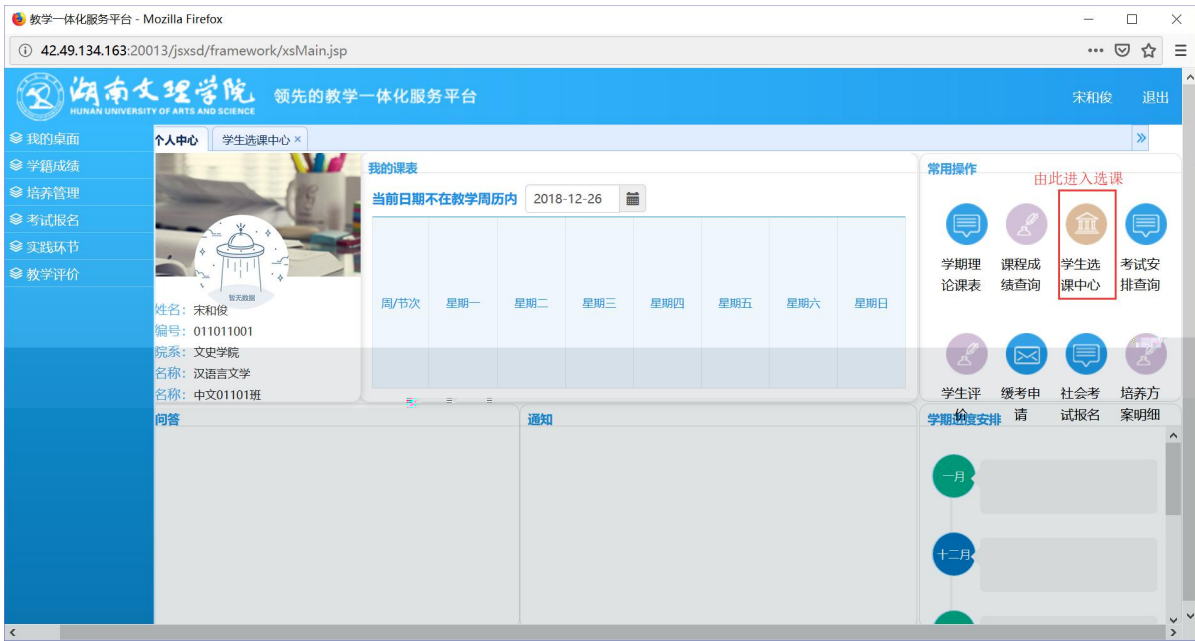

浏览器地址栏: 172.26.0.187/jsxsd/

湖南文理学院 HUNAN UNIVERSITY OF ARTS AND SCIENCE 教学一体化服务平台

用户登录

请输入账号

请输入密码

忘记密码

登录

温馨提示: 推荐使用IE9以上浏览器以及360极速模式。

选课学分情况

公选课选课

本学期选课学分/门数要求及已选情况							
	最高总学分	专业内跨年级选课(控制)		跨专业选课(控制)		校公共选修课选课(控制)	
		学分	门数	学分	门数	学分	门数
设置(控制)要求	不控制	不控制	不控制	不控制	不控制	2	1
已选统计	20.0	0.0	0	0.0	0	0.0	0

<h3>学校概况</h3> <p>湖南文理学院（Hunan University of Arts and Science）是一所位于湖南省常德市的综合性大学。学校始建于1958年，前身为常德师范学院。2000年，常德师范学院与常德高等专科学校合并组建湖南文理学院。学校现设有18个二级学院，开设60多个本科专业。学校拥有全日制在校生2.5万余人，教职工2000余人。学校是国家首批本科教学工作水平评估优秀学校，也是湖南省首批“双高计划”立项建设单位。</p>	<h3>招生就业</h3> <p>学校每年招收全日制普通本科新生。2023年，学校共录取新生25000余人。学校毕业生就业率连续多年保持在95%以上。学校与多家企事业单位建立了长期合作关系，为学生提供了丰富的实习和就业机会。</p>	<h3>科学研究</h3> <p>学校设有多个科研机构，承担多项国家和省部级科研项目。近年来，学校在人文社科、自然科学等领域取得了一系列重要研究成果，多篇论文被核心期刊收录。</p>	<h3>师资队伍</h3> <p>学校拥有一支结构合理、素质优良的师资队伍。现有专任教师1500余人，其中教授100余人，副教授300余人。学校还聘请了多位国内外知名专家学者担任客座教授。</p>	<h3>学生活动</h3> <p>学校积极开展各类学生活动，丰富学生的课余生活。每年举办的“湖南文理学院大学生艺术节”、“大学生创新创业大赛”等活动，深受学生欢迎。学校还鼓励学生参加各类学科竞赛，培养学生的创新精神和实践能力。</p>
---	--	---	--	---